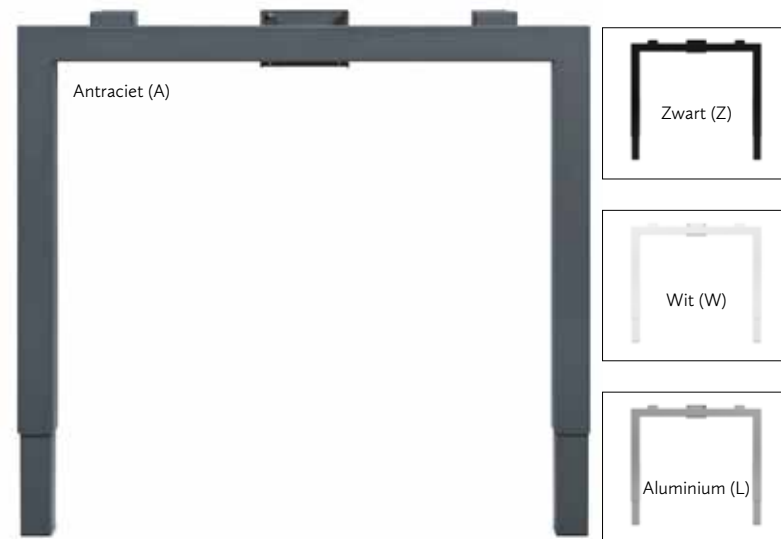

Hoogte instelbaar 62 tot 85 cm.
Standaardhoogte 76 cm.
Conform NEN-EN-527 NEN2449 NEN1813

Hoekbureau

4Q188ZE BUREAU 180X80 CM
ZWART/ANTRACIET EIKEN

4QA068ZE AANBOUWBUREAU
80X60 CM ZWART/
ANTRACIET EIKEN
NL10SZ ROLDEURKAST
105X120X43.5 CM ZWART
NLB12E TOPBLAD 120X43.5 CM
ANTRACIET EIKEN
NLB1SZ PAPIERMAND ZWART
1332SZ BUREAUSTOEL 1332 ZWART