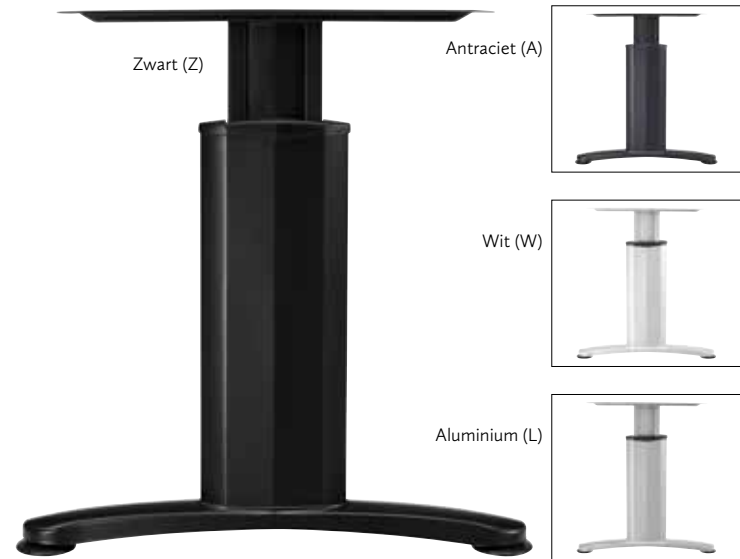

Hoogte instelbaar 62 tot 85 cm.
 Standaardhoogte 76 cm.
 Conform NEN-EN-527 NEN2449 NEN1813

Bureau

2T180LHL WINGBUREAU
 180/80X120/60 CM LINKS
 ALU/HAVANNA

NLS1336LH LADESTATION 2 LADEN,
 HM LADE, PENNENLADE, ALU
1202PUZ KLASIEKE BUREAUSTOEL
 1202 CHROOM/ZWART PU LEDER
NL209NLLH+NLDH HALF OPEN
 KAST 200X90X42 CM ALU/HAVANNA
NL209NLLH+NLHDH VOLLEDIG
 GESLOTEN KAST 200X90X42 CM
 ALU/HAVANNA