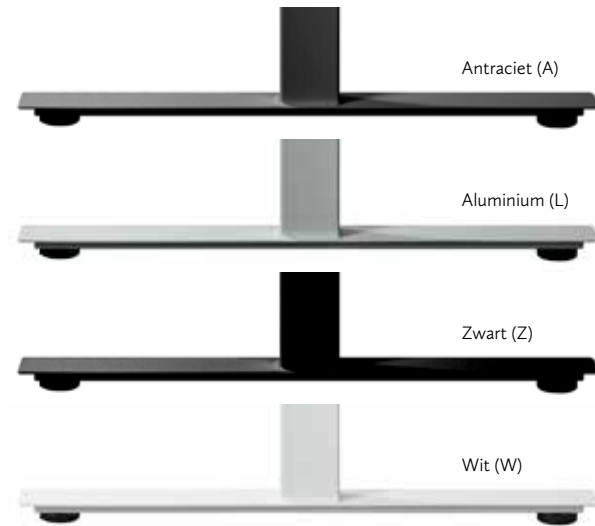

Tendenz

Hoogte instelbaar 62 tot 85 cm.
Standaardhoogte 76 cm.
Conform NEN-EN-527 NEN2449 NEN1813

Wingbureau

TZ180WWR WINGBUREAU
180/80X120/60 CM RECHTS
WIT / WIT

NLS13333W LADESTATION
4 LADEN + PENNENLADE
NL105W ROLDEURKAST
105X120X43.5 CM WIT
NLB12W TOPBLAD 120X43.5 CM
WIT
19745W BUREAUSTOEL 1974
ZIT ZWART/RUG WIT MESH