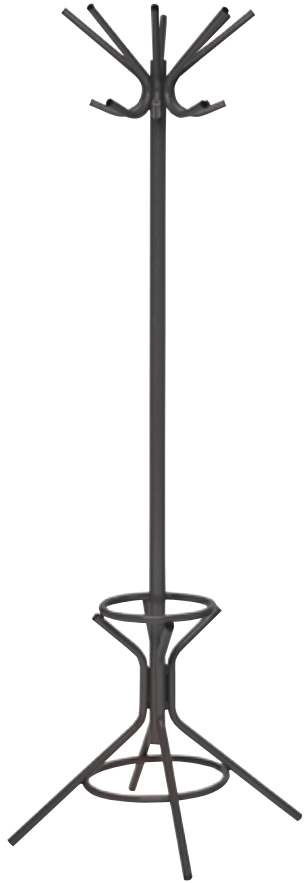

Antraciet (A)

Zwart (Z)

BARTAFEL NLR80W.
80 X 80 CM. HOOGTE 110 CM.

Andere maten op aanvraag

Bladkleuren zie pag. 61

KANTINE

KAPSTOK ENTREE
8 GROTE EN 8 KLEINE JASHAKEN.
IN (Z) ZWART, (G) LICHTGRIJS,
(A) ANTRACIET, (L) ALU EN (W) WIT.
NL240KS.