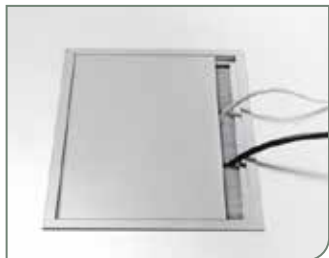

QHR160..
80 X 160 CM

Quick Montage System

De serie QUICK is in hoogte instelbaar 62 tot 85 cm. Standaardhoogte 76 cm. Voorzien van regeldoppen en horizontale kabelgoot.
Bladdikte 25 mm.

ELEKTRIFICATIE/BEKABELING