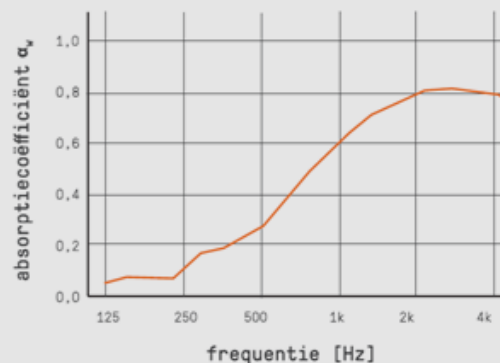

De productlijn 'Akoestiek Professional' kent volgende specificaties:

- Akoestische vulling op basis van gerecycleerde textielvezel 2 x 2 cm dik
- De akoestische vulling is 100% recyclebaar en is bestand tegen schimmelvorming.
- Brandklasse B/S1/DO.
- De wanden zijn voorzien van een harde kern, waardoor er een reductie van het doorslaggeluid wordt gerealiseerd.
- Per zijde van een wand zijn de volgende akoestische waarden van toepassing:
   $\alpha_w = 0,4[H]$ / NRC = 0,50