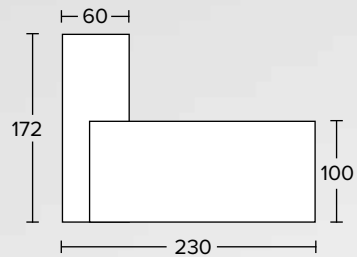

MANAGER

DIRECTIEBUREAU MANAGER

HOEKCOMBINATIE INCL. LADENBLOK MET ZWEVEND
BLAD. LINKS EN RECHTS UIT TE VOEREN.
230 X 172 CM, 75 CM HOOG. DONKER EIKEN.
NL2310DO

OPTIONEEL TOPBLAD

MELKGLAS PANEEL TBV LAGER GEDEELTE
LINKS- EN RECHTSUITVOERING. CATG12.

Kleuren

Donker eiken (DO) Robson eiken (R) Halifax eiken (HF)